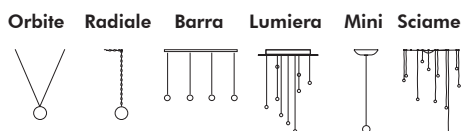

NUVOLA

Fornisce una luce diffusa per mezzo di una lampadina bispina. E' utilizzabile con lampadine a LED. Sono realizzate in vetro borosilicato soffiato e formato a mano. Sono disponibili in 3 differenti dimensioni (piccola, media e grande) con 2 finiture (trasparente e smerigliata). Anche in questo caso la luce fornita verso il basso è bianca.

Provide diffused light by means of a capsule light bulb. They work with LED light bulbs. They are made of handmade blown borosilicate glass. Three sizes are available (small, medium and large) in 2 finishings (clear and frosted glass). The light provided is white.

Design Pepe Tanzi, 2009