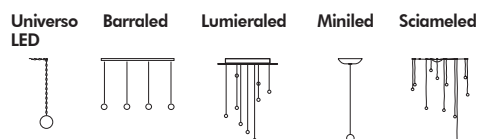

VENERE

Fornisce luce diretta verso il basso e all'intorno tramite LED integrato. L'astina è realizzata in alluminio anodizzato in tre finiture: naturale, nero e bianco. Il corpo è in vetro borosilicato soffiato e formato a mano in finitura smerigliato, trasparente e iride.

Provides diffused and direct downwards light by means of an integrated LED. The stick is in anodized aluminium in three finishes: natural, black and white. The diffuser is in frosted, clear or iridescent handmade blown borosilicate glass.

Design Pepe Tanzi, 2009

LED INTEGRATO

Ø 4,4 cm
H 19 cm

1 LED
200lm
3000°K
120°

Pricelist page
208