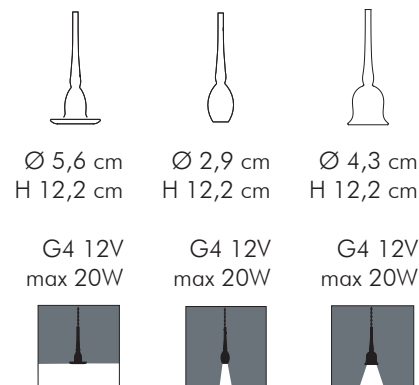

Pricelist page
74