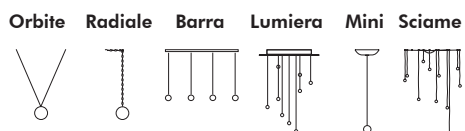

PENDILLA

Fornisce luce diretta schermata lateralmente per mezzo del diffusore. Il diffusore in vetro soffiato a tre strati, realizzato in modo artigianale, è disponibile in vetro bianco o ambra. La lampadina è bispina. E' utilizzabile con lampadine a LED.

Provides direct light screened on the sides by the diffuser. The diffuser is in three-layer crafts made blown glass and is available in white or amber glass. The light is provided by a capsule light bulb. It work with LED light bulbs.

Design Pepe Tanzi, 2005