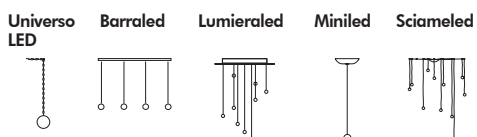

NEBULOSA

Fornisce luce diretta verso il basso tramite LED integrato. E' realizzata in alluminio anodizzato in tre finiture: naturale, nero e bianco. Il diffusore è in vetro borosilicato soffiato e formato a mano. E' disponibile in due diverse misure.

Provides direct light downwards by means of an integrated LED. It is in anodized aluminium in three finishes: natural, black and white. The blown borosilicate glass is hand made and shaped. It is available in two different sizes.

Design Pepe Tanzi,