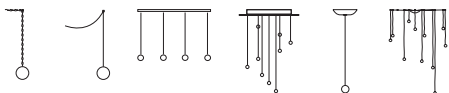

## CANNA

Fornisce luce diretta verso il basso tramite LED integrato. E' realizzata in acciaio verniciato con finitura ferro micaceo. Esiste in tre diverse dimensioni e potenze.

Provides direct light downwards by means of an integrated LED. It is made of steel varnished with metalized graphite finish. It is available in three different sizes and power.

Design Pepe Tanzi, 2011

Universo Outdoor Barraled Lumieraled Miniled Sciemeled LED

LED INTEGRATO

Ø 1,8 cm  
H 32 cm

1 LED  
200lm  
3000°K  
36°

Ø 6 cm  
H 29,3 cm

4 LED  
800lm  
3000°K  
40°

Ø 8 cm  
H 26,6 cm