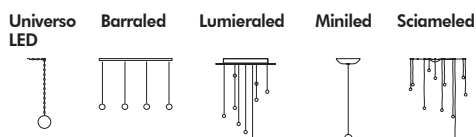

## BOERO

Fornisce luce diretta verso il basso e all'intorno tramite LED integrato. E' realizzata in alluminio anodizzato in tre finiture: naturale, nero e bianco. Il diffusore è in vetro borosilicato soffiato e formato a mano nelle finiture trasparente, smerigliato, blu e ambra. E' di piccolissime dimensioni.

Provides direct light downwards by means of an integrated LED.. It is in anodized aluminium in three finishes: natural, black and white. It is very small. Coloured glass diffusers are available.

Design Pepe Tanzi, 2009