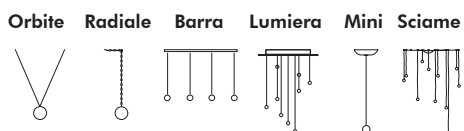

Ø 15 cm
H 4,7 cm

G4 12V
max 20W

Pricelist page
78