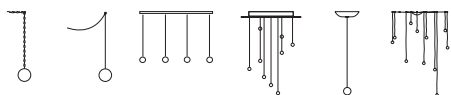

MERCURIO

Fornisce luce diretta verso il basso e all'intorno tramite LED integrato. L'astina è realizzata in alluminio anodizzato in tre finiture: naturale, nero e bianco. Il corpo è in vetro borosilicato soffiato e formato a mano in finitura smerigliato o trasparente. La luce prodotta è di tipo calda.

Provides diffused and direct downwards light by means of an integrated LED. The stick is in anodized aluminium in three finishes: natural, black and white. The diffuser is in frosted handmade blown borosilicate glass. The light is 'warm'.

Design Pepe Tanzi, 2009

Universo Outdoor Barraled Lumieraled Miniled Sciameled LED

Ø 3,6 cm
H 18 cm

1 LED
200lm
3000°K
120°

Pricelist page
182