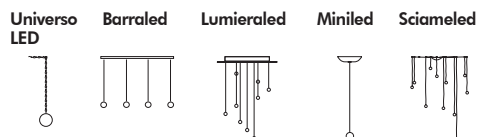

FIOCCHI

Forniscono luce diretta verso il basso e all'intorno tramite LED integrato. Sono realizzati in alluminio anodizzato naturale e plexiglass. Il diffusore viene prodotto in tre differenti forme ispirate alle Dolomiti: Bernina, Majella e Marmolada. Sono di piccole dimensioni.

They provide direct light by means of an integrated LED. It is in natural anodized aluminium and plexiglass. The diffuser is available in three different shapes inspired by the Dolomites mountains (Bernina, Majella and Marmolada). They are very small.

Design Pepe Tanzi,

Ø 10 cm
H 3 cm

1 LED
200lm
3000°K
120°

Ø 10 cm
H 3 cm

1 LED
200lm
3000°K
120°

Ø 10 cm
H 3 cm

1 LED
200lm
3000°K
120°

Pricelist page
176