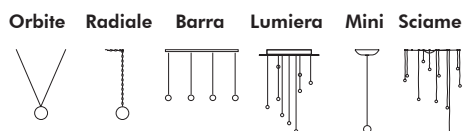

H 21 cm
L 16 x P 11,5 cm

G53 12V
max 35W
24°

Pricelist page
119