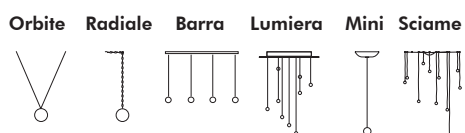

MOZZARELLA

Fornisce luce diretta verso il basso con parabola dicroica a fascio ampio. E' utilizzabile con lampadine a LED. Viene utilizzata per illuminare l'ambiente o piani di lavoro, da pranzo, banconi, quando si desidera che la fonte luminosa non sia visibile. E' realizzata in ceramica smaltata in colore bianco lucido e lavorata in modo artigianale.

Provides direct downward light with a wide light beam angle dichroic bulb. It works with LED light bulbs. It is used for general lighting or on dining tables, working and reading areas when the light source needs to be hidden. It is made of white enamelled hand-crafted ceramic.

Design Pepe Tanzi, 2009

H 6,5 cm
L 9,5 x P 8 cm

GU5,3 12V
max 35W
60°

Pricelist page
100