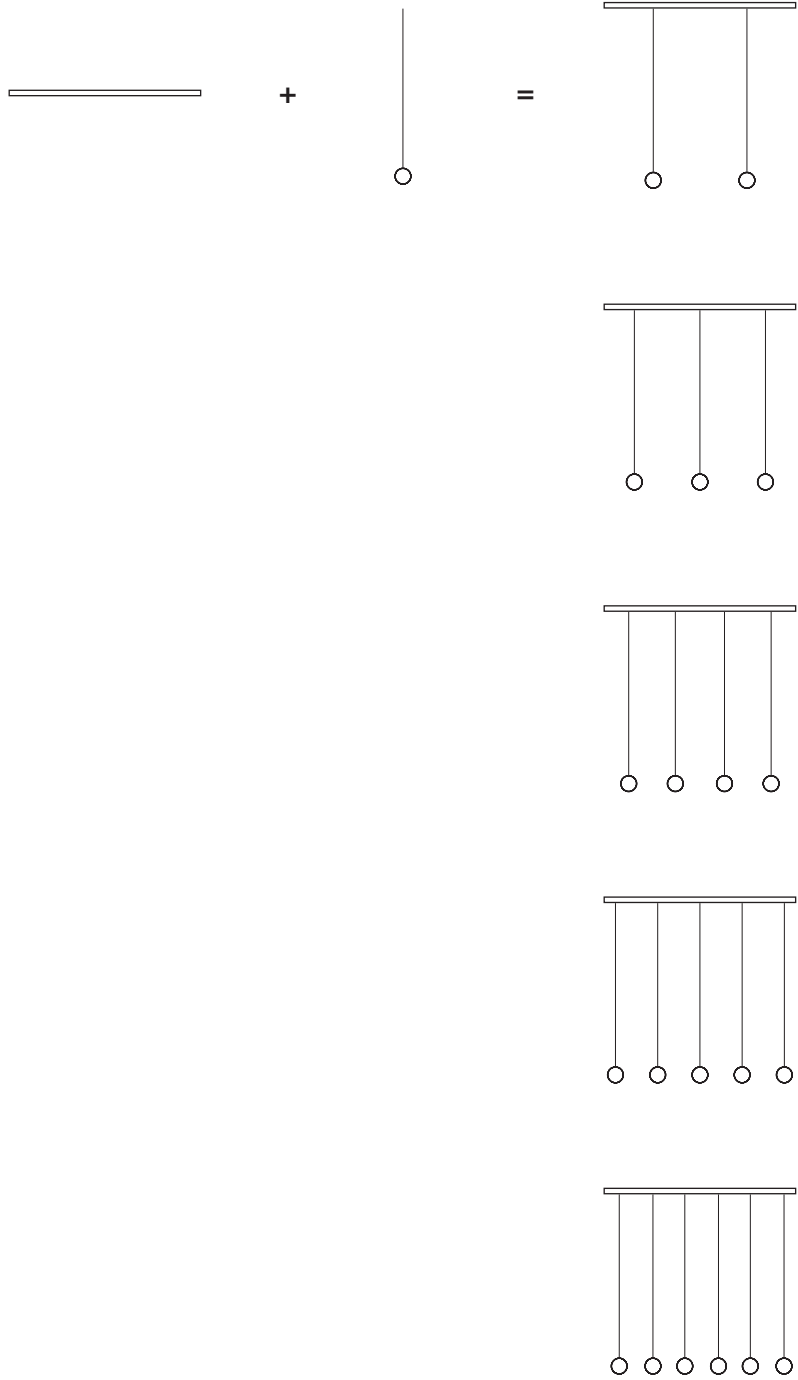

## BARRALED

Rosone a barra che contiene il trasformatore e al quale si possono sospendere, con il proprio cavetto di alimentazione a treccina, da due a sei corpi illuminanti. Il rosone, lungo 115cm, è disponibile in due finiture: color bianco e color alluminio. Si utilizza con corpi illuminanti della collezione con LED integrato.

Bar rose which houses the transformer and to which it is possible to suspend from two to six lighting bodies by means of their small power cables. The rose is 115cm long and is available in two colours: white and aluminium. Choose the lighting bodies from our integrated LED collection.

Design Pepe Tanzi, 2009

Barrated X2 Giove

Barraled X4 Ufo

Barriled + Quasar

LED INTEGRATO