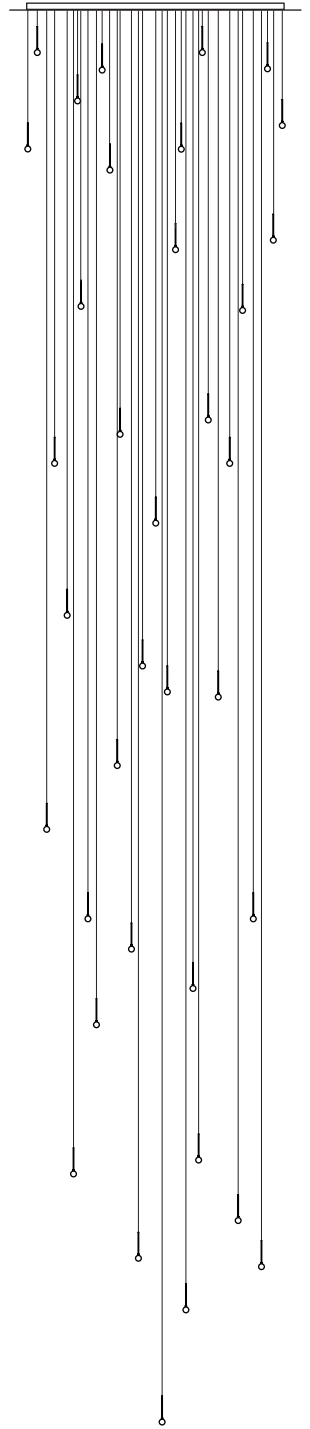

## LUMIERALED

Lampadari con corpi illuminanti alimentati a bassissima tensione, disponibili in varie dimensioni. Dal rosone, che contiene il trasformatore, si possono sospendere da 1 a 36 corpi illuminanti con cavo di alimentazione a treccina. Il rosone è disponibile in acciaio specchiato o bianco. I corpi illuminanti sono a scelta tra quelli della collezione con LED integrato.

Collection of chandeliers powered by safety extra low voltage and available in different sizes. The rose, from which it is possible to suspend from 1 to 36 lighting bodies, holds the transformer and is available in mirrored or white stainless steel. Choose the lighting bodies from our integrated LED collection.

Design Pepe Tanzi, 2019

Lumierled X18 Stellina

LED INTEGRATO