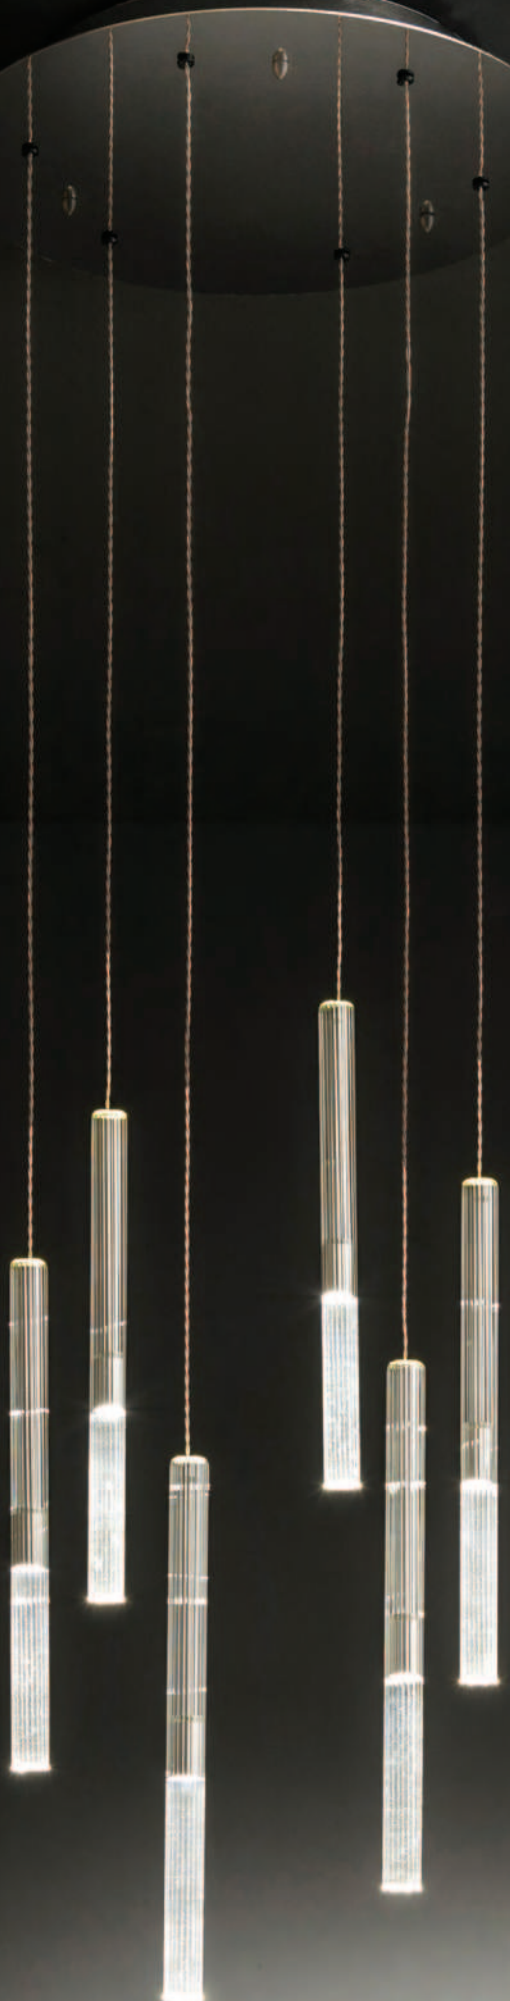

## LUMIERALED

Lampadari con corpi illuminanti alimentati a bassissima tensione, disponibili in varie dimensioni. Dal rosone, che contiene il trasformatore, si possono sospendere da 1 a 36 corpi illuminanti con cavo di alimentazione a treccina. Il rosone è disponibile in acciaio specchiato o bianco. I corpi illuminanti sono a scelta tra quelli della collezione con LED integrato.

Collection of chandeliers powered by safety extra low voltage and available in different sizes. The rose, from which it is possible to suspend from 1 to 36 lighting bodies, holds the transformer and is available in mirrored or white stainless steel. Choose the lighting bodies from our integrated LED collection.

Design Pepe Tanzi, 2019

Lumierled X18 Stellina

LED INTEGRATO