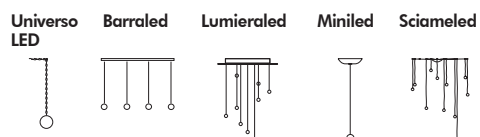

TERRA

Fornisce luce diretta orientata a 24 gradi tramite LED integrato. E' in vetro borosilicato soffiato e formato a mano in finitura trasparente con frammenti di vetro blu all'interno. Ideale per illuminazione di accento.

Provides direct light adjusted at 24° by means of an integrated LED. It is in handmade blown borosilicate glass, in clear finish with blue glass splinters. Ideal for accent lighting.

Design Pepe Tanzi, 2009

Ø 6,4 cm
H 6,4 cm

1 LED
200lm
3000°K
120°

Pricelist page
202