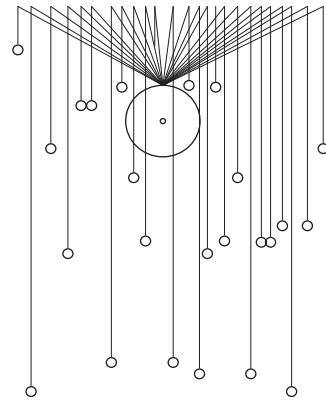

SCIAMELED

Serie di sospensioni predefinite. Al rosone, che può essere posizionato a parete o plafone, si possono sospendere 6, 9, 12 o 24 corpi illuminanti con cavo di alimentazione a treccina. I corpi illuminanti fanno parte della collezione con LED integrato.

Collection of precomposed chandeliers. The rose may be applied to the wall or ceiling and it can power 6, 9, 12 or 24 lighting bodies with plait-like power cable. The lighting bodies are from our integrated LED collection.

Design Pepe Tanzi, 2009

Sciameled X24 Stellina

Sciameled X24 Stellina

LED INTEGRATO

Sciammeled X12 Venere

LED INTEGRATO