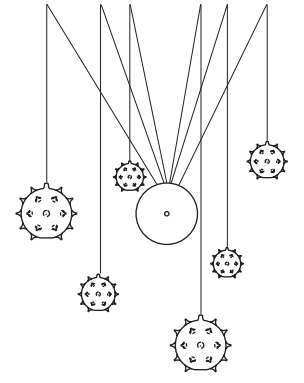

## SCIAME XL

Serie di sospensioni predefinite. Al rosone, che può essere posizionato a parete o plafone, si possono sospendere 3, 6 o 9 corpi illuminanti con cavo di alimentazione a tensione di rete. I corpi illuminanti fanno parte della collezione XL.

Collection of precomposed chandeliers. The rose may be applied to the wall or ceiling and it can power 3, 6 or 9 lighting bodies with their power cable. The lighting bodies are from our XL collection.

Design Pepe Tanzi, 2019

LAMPADINE LED 220V