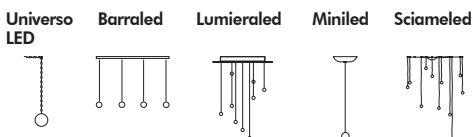

RIGOLETTO

Fornisce luce diretta verso il basso tramite LED integrato. Viene realizzata in vetro borosilicato rigato soffiato e formato a mano con finitura trasparente. Esiste in tre diverse dimensioni e potenze. E' disponibile anche nella versione orientabile.

Provides downwards direct light by means of an integrated LED. It is made in grooved handmade blown borosilicate clear glass. It is available in three different sizes and as adjustable spot light.

Design Pepe Tanzi, 2013

H 13,5 cm
L 11,5 x P 9,5 cm

Ø 2,2 cm
H 28,5 cm

Ø 3,8 cm
H 24,3 cm

Ø 6 cm
H 18 cm

6 LED
1200lm
3000°K
40°

1 LED
200lm
3000°K
120°

3 LED
600lm
3000°K
40°

6 LED
1200lm
3000°K
40°