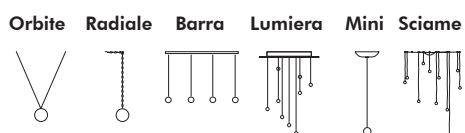

Ø 7 cm
H 12 cm

G4 12V
max 20W

Pricelist page
97