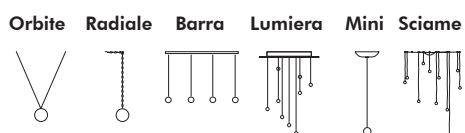

SIGARETTA

Fornisce luce diretta per mezzo di una lampadina bispina schermata con vetro borosilicato smerigliato o trasparente. E' utilizzabile con lampadine a LED. E' di piccolissime dimensioni.

Provides direct light by means of a capsule light bulb. The light is screened by a very small clear or frosted borosilicate glass diffuser. It works with LED light bulbs.

Design Pepe Tanzi, 2005

Ø 2 cm
H 8,4 cm

G4 12V
max 20W

Pricelist page
116