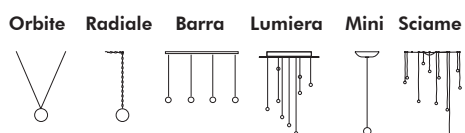

Ø 14 cm
H 5,5 cm

G4 12V
max 20W

Pricelist page
104